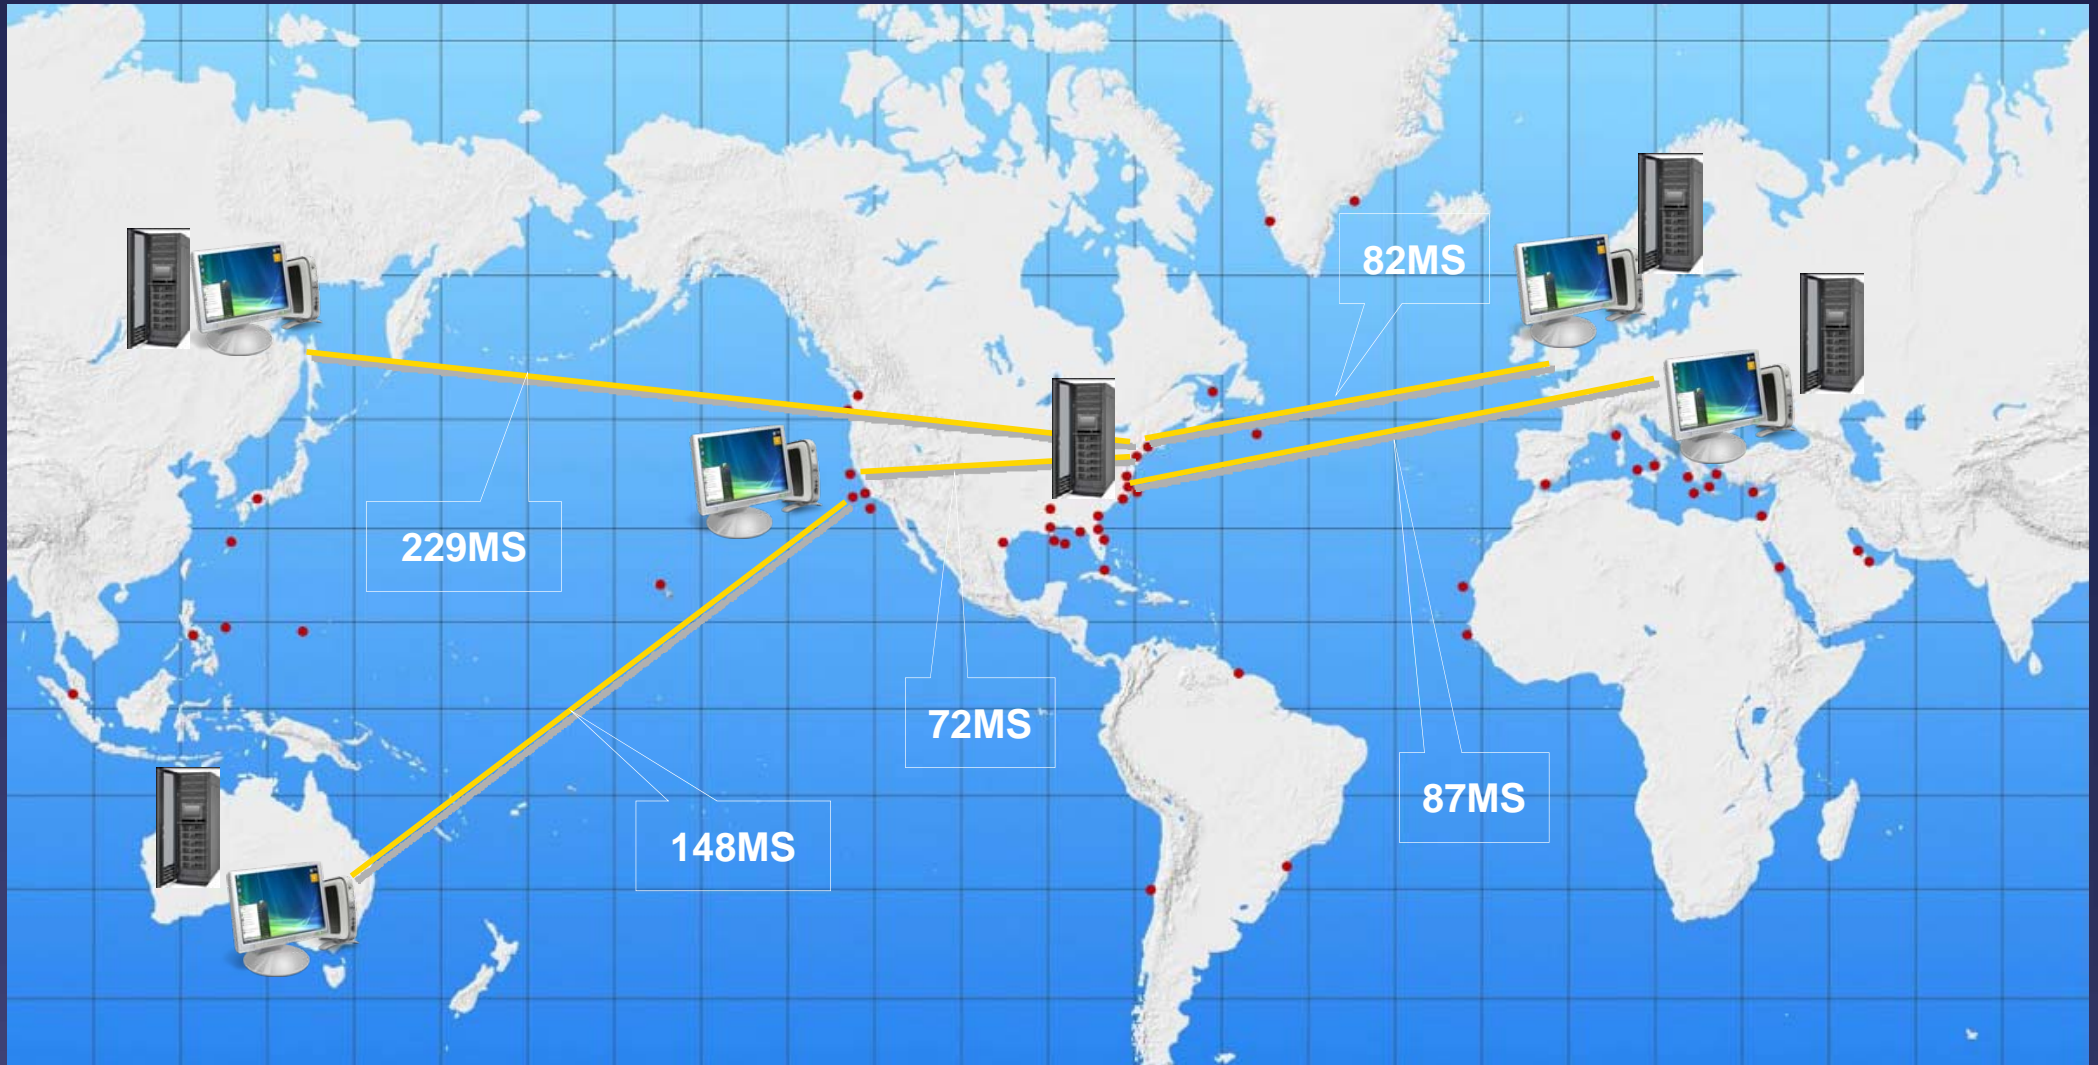

Network Latency Figures in milliseconds - Source: Qwest, AT&T April 09

“Virtual Desktop Accelerator”

Network Latency Figures in milliseconds - Source: Qwest, AT&T April 09

Abschliessende Gedanken

- Wir haben einen weiten Weg zurückgelegt
- Die Problem der Anwendererfahrung wurde erfolgreich adressiert
- Citrix HDX und Wyse TCX sind ein gutes Team!
- Die nächste Front – Datacenter-Konsolidierung