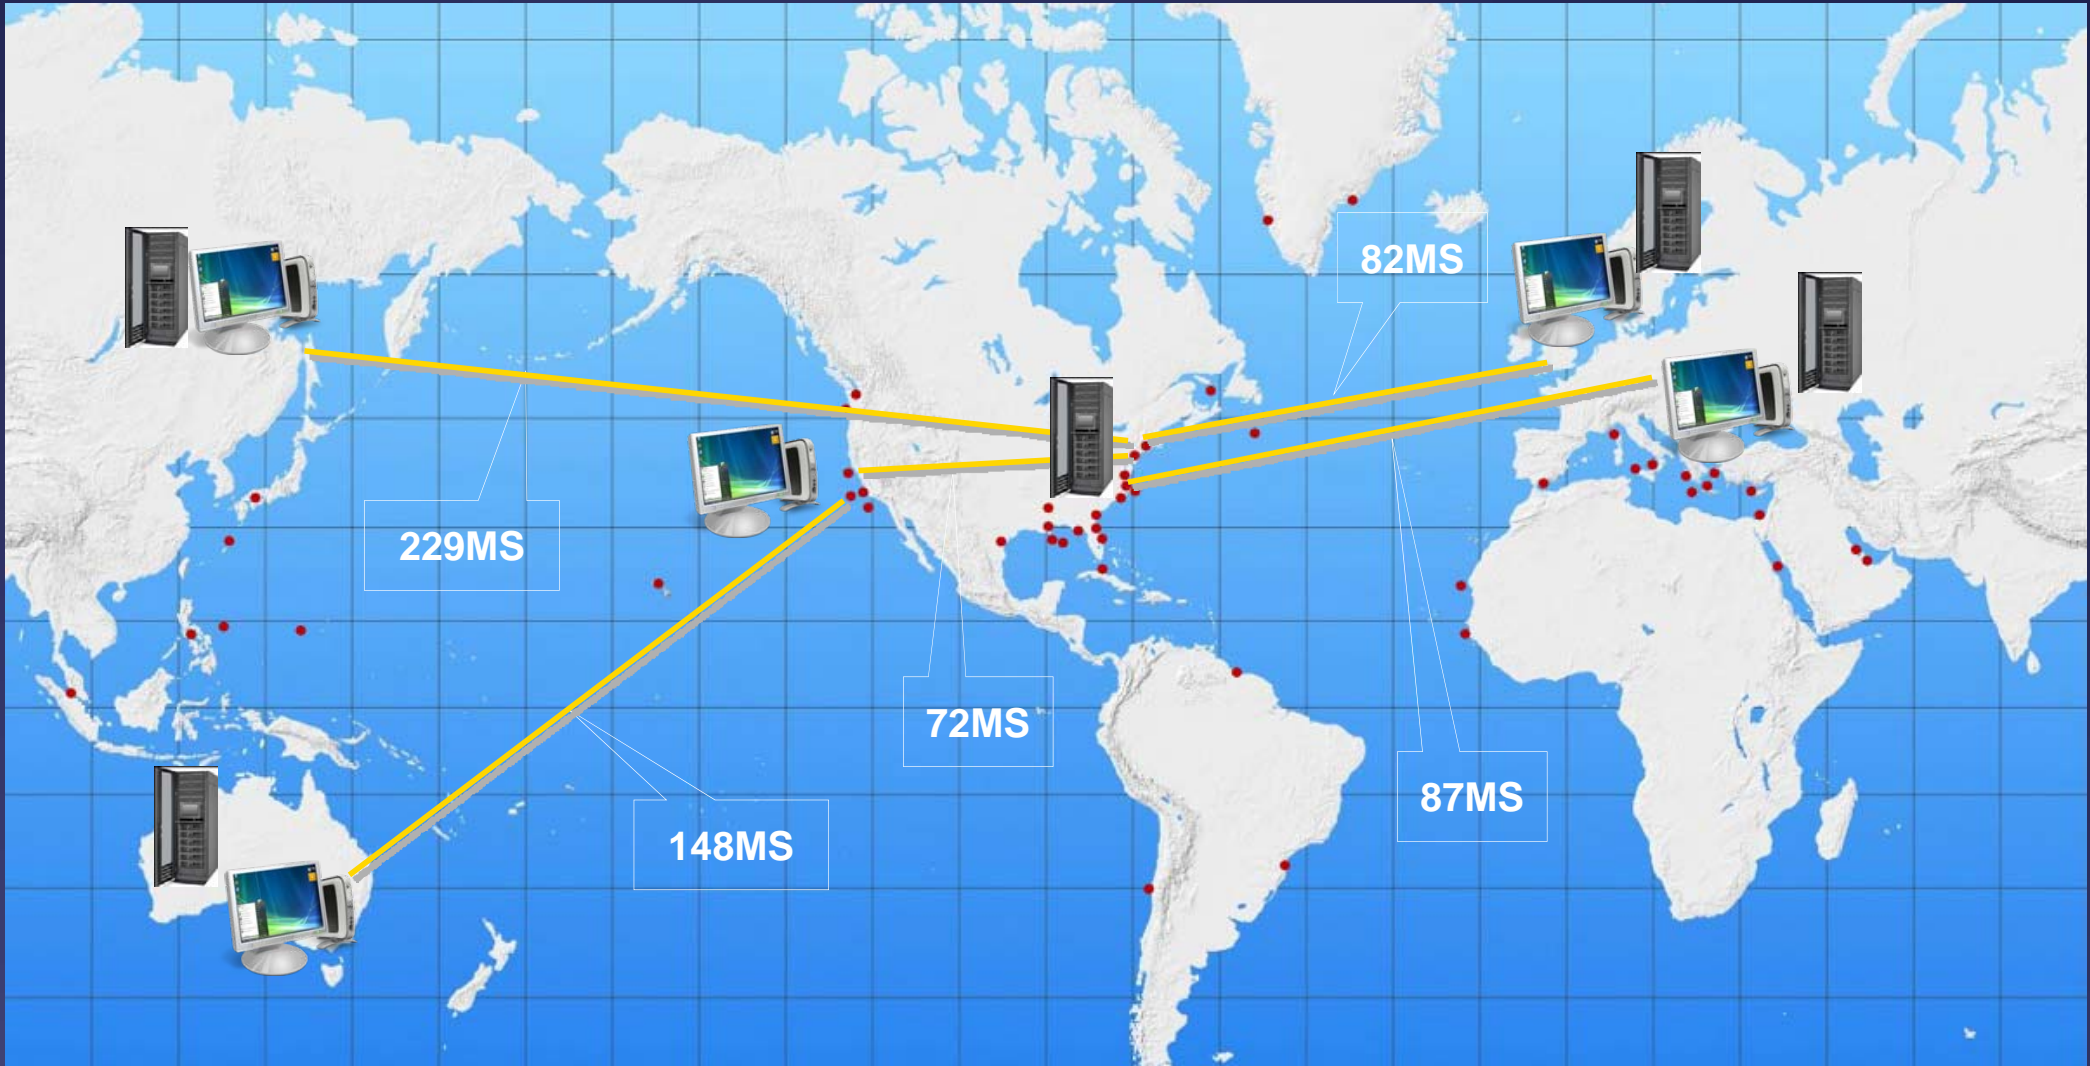

Network Latency Figures in milliseconds - Source: Qwest, AT&T April 09

“Virtual Desktop Accelerator”

Network Latency Figures in milliseconds - Source: Qwest, AT&T April 09

Abschliessende Gedanken

- Wir haben einen weiten Weg zurückgelegt
- Die Problem der Anwendererfahrung wurde erfolgreich adressiert
- Citrix HDX und Wyse TCX sind ein gutes Team!
- Die nächste Front – Datacenter-Konsolidierung