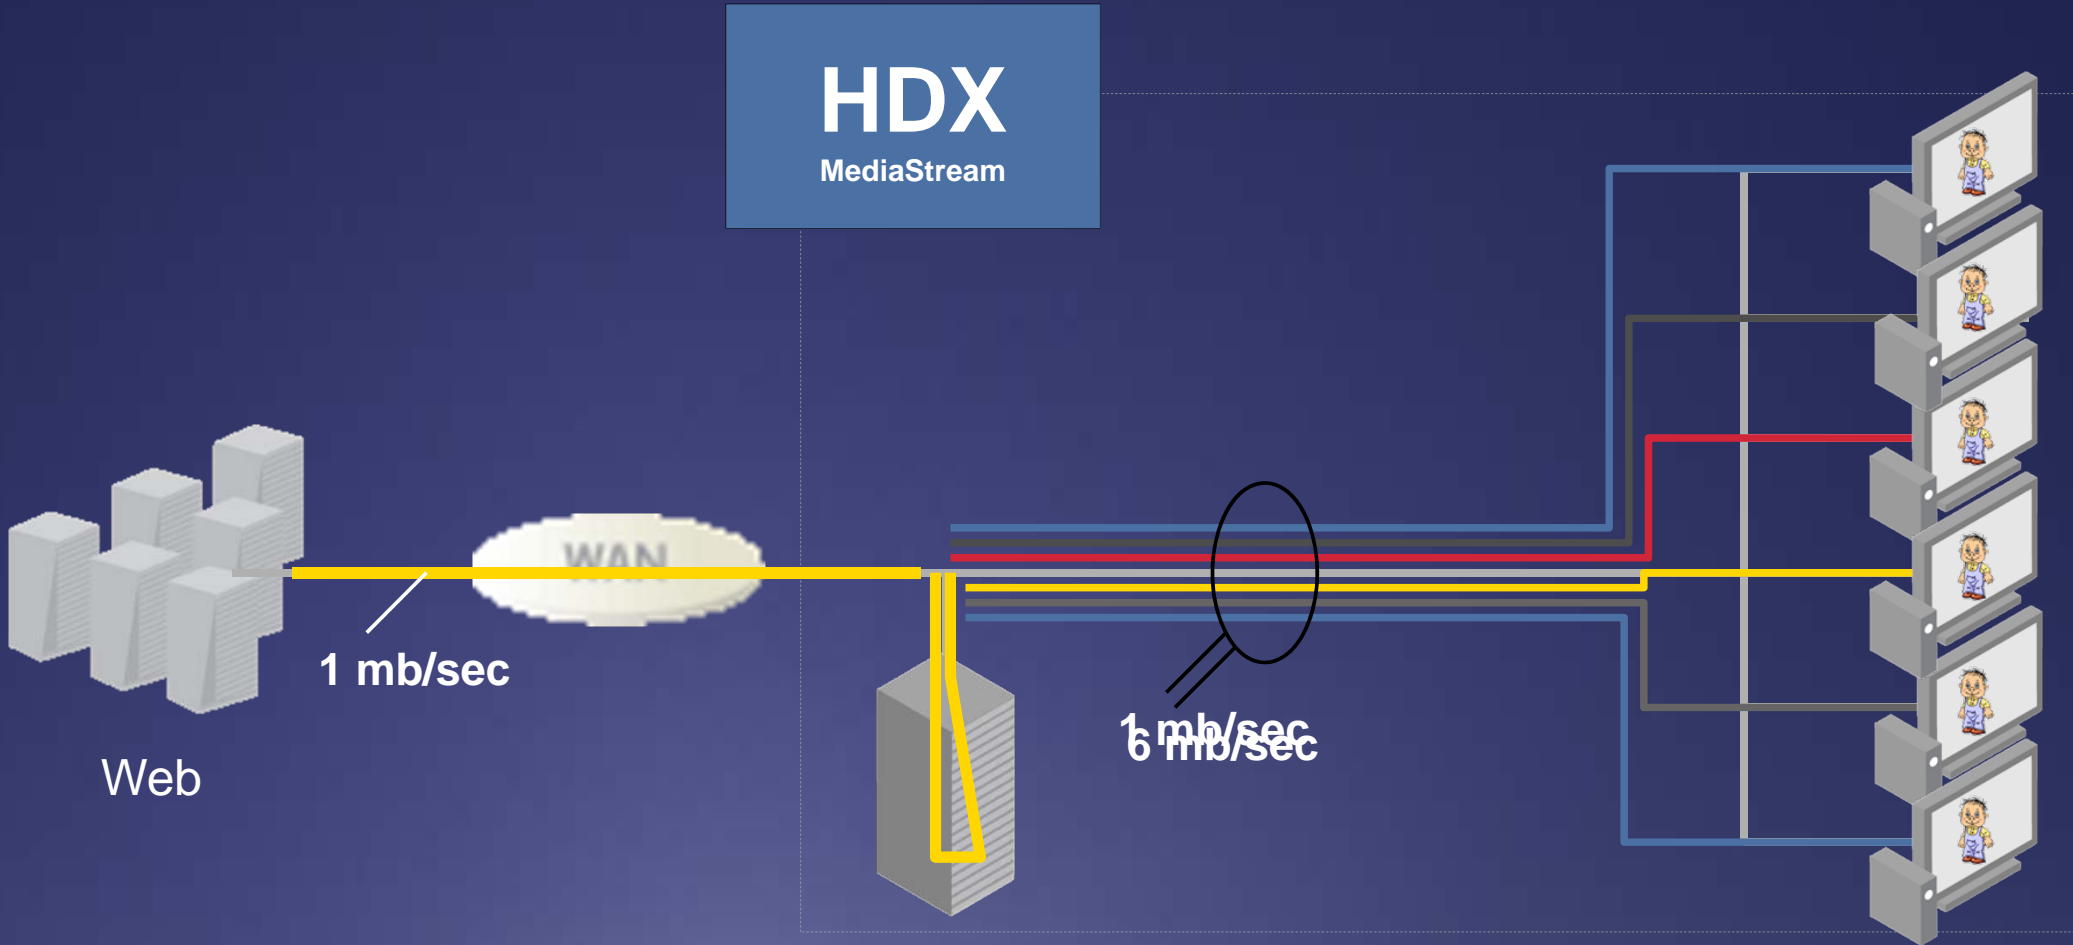

HDX

MediaStream