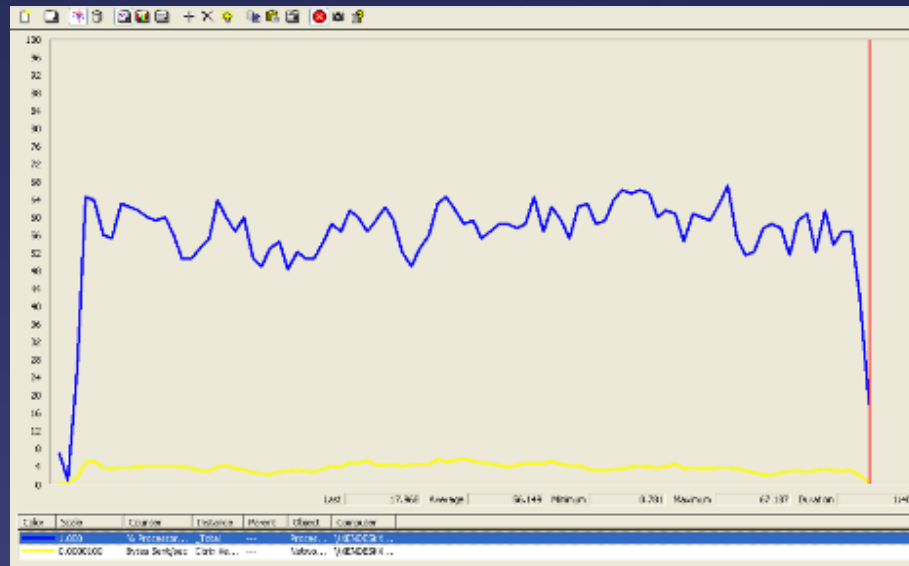

HDX MediaStream
+ **TCX Multimedia™** =

- MS MPEG4-Part 2 mit CPA
- DviX 3.1 mit CPA
- Web Video Acceleration mit CPA
- Multicast mit CPA

HDX

MediaStream

Source: Wyse Whitepaper, 2008 -- Server CPU and Network Utilization Playing WMV File on Virtual Desktop