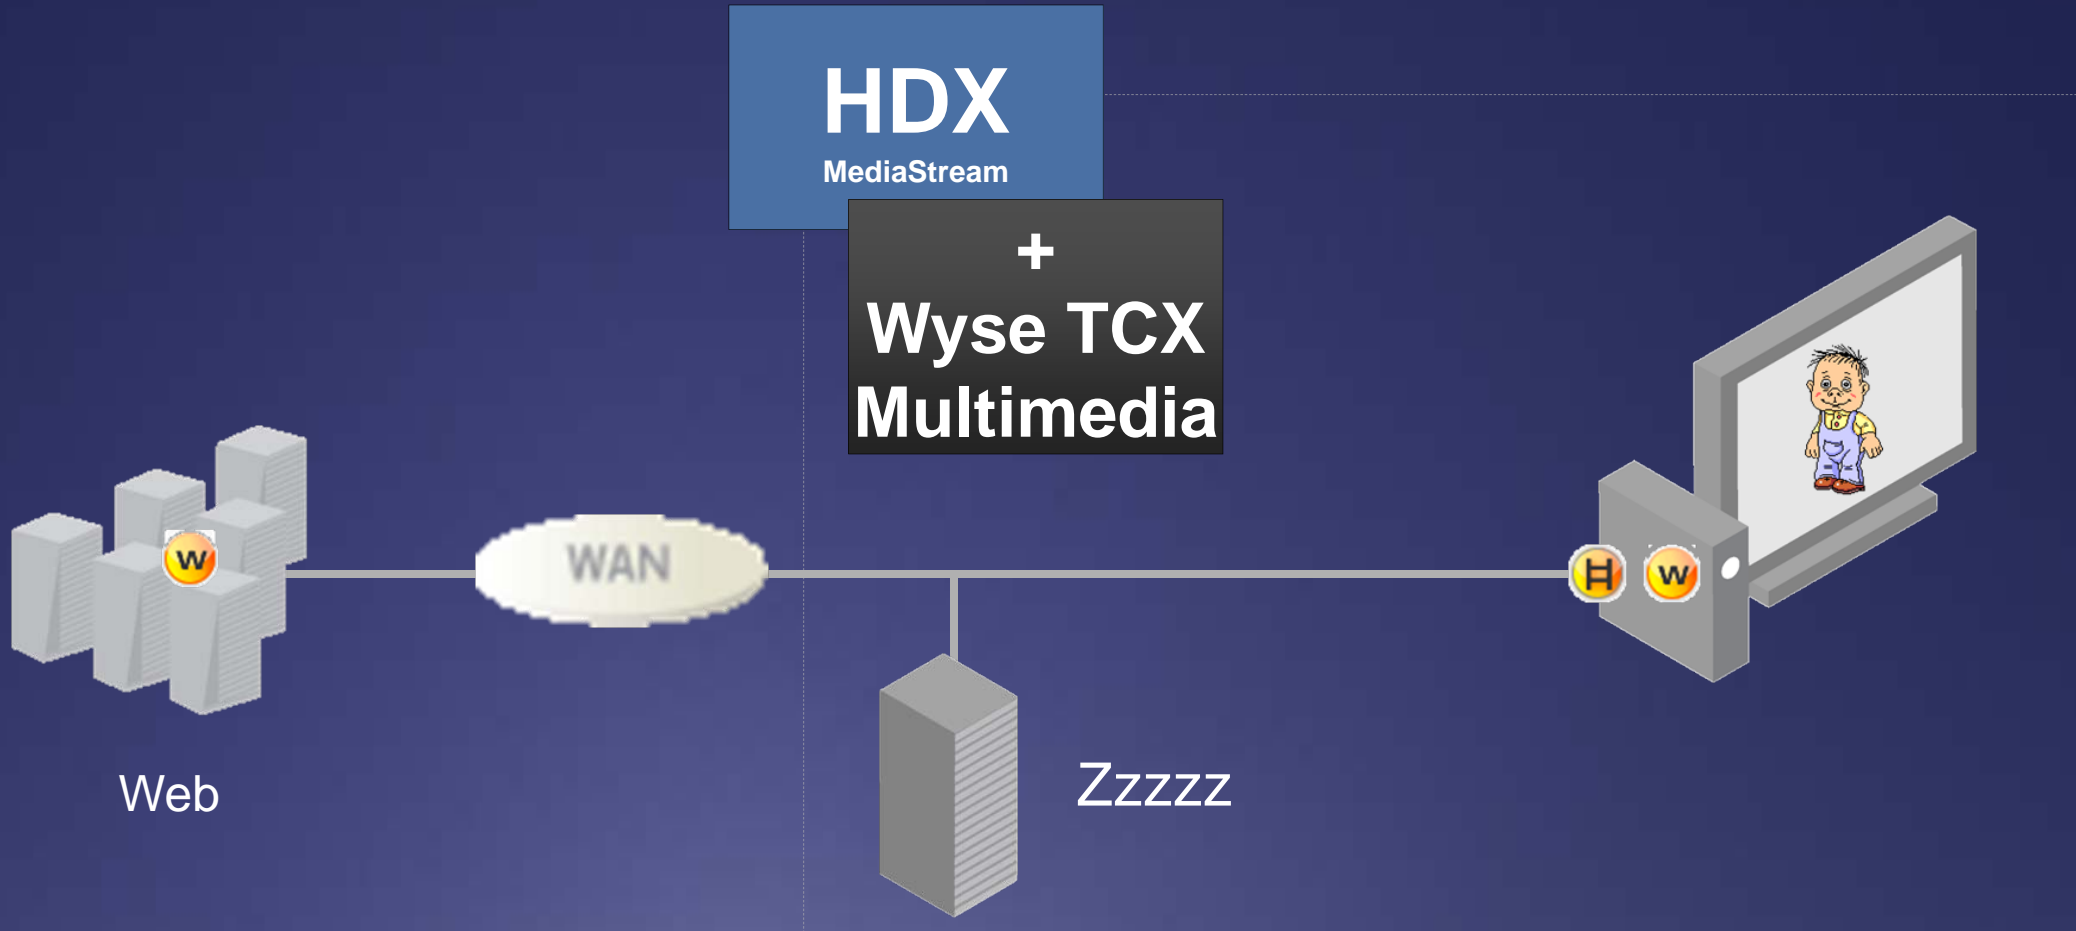

Wyse TCX

Citrix HDX

HDX

+ TCX Multi-display™ =

- Vertical Taskbars
- Single / Double Display Roaming

HDX MediaStream
+ **TCX Multimedia™** =

- MS MPEG4-Part 2 mit CPA
- DviX 3.1 mit CPA
- Web Video Acceleration mit CPA