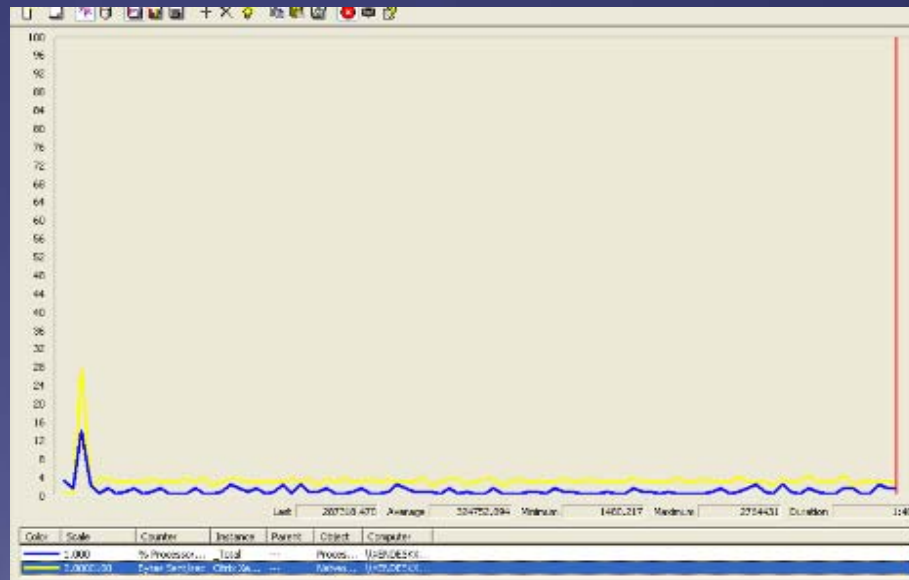

HDX MediaStream
+ **TCX Multimedia™** =

- MS MPEG4-Part 2 mit CPA
- DviX 3.1 mit CPA
- Web Video Acceleration mit CPA
- Multicast mit CPA

HDX

MediaStream

Source: Wyse Whitepaper, 2008 -- Server CPU and Network Utilization Playing WMV File on Virtual Desktop